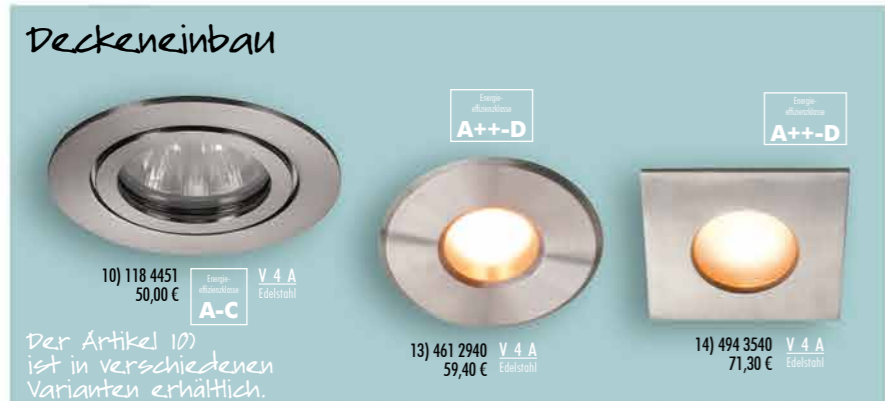

225,60 €

36) 1xQA60 57W, Armatur Alu-Druckguss pulverb., Abdeckung Kunststoff opal, ØxH 27x10cm, IP66, EEK A, C, E 137,90 €
236 1035 silber metallic 137,90 €
236 1034 o. Abb., anthrazit metallic, inkl. LED, EEK A++ 231,80 €

37) 479 7016 1xLED 8,7W, Systeml. 9W, 4000K, 317lm, silber metallic, inkl. LED, EEK A++ 208,10 €

37-38) 1xLED 27,5W, silbergrau pulverb., Armatur Alu-Druckguss, Glas innenmattiert, LxBxH 21,5x14,5x10cm, IP54, EEK A, C, E 78,90 €
38) 479 7017 81,50 €