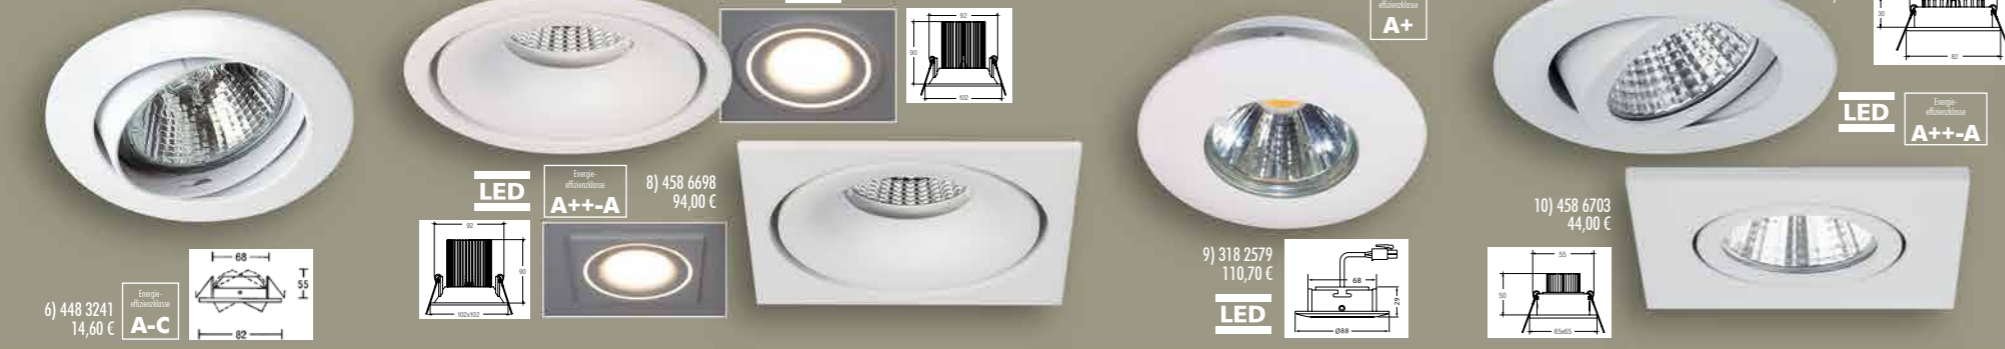

...in verschiedenen Materialien

6) 448 3241 A-C 14,60 €
7) 458 6699 LED A+ 94,00 €
8) 458 6698 LED A+++-A 94,00 €
9) 318 2579 LED 110,70 €
10) 458 6703 LED A+++-A 44,00 €
11) 480 3438 LED A+++-A 55,90 €

Rund um Licht

Einbaustrahler

12) 466 9952 LED 94,50 €
13) 466 9953 LED 94,50 €
14) 466 3788 LED 102,70 €
15) 490 3142 LED A+++-A 59,10 €