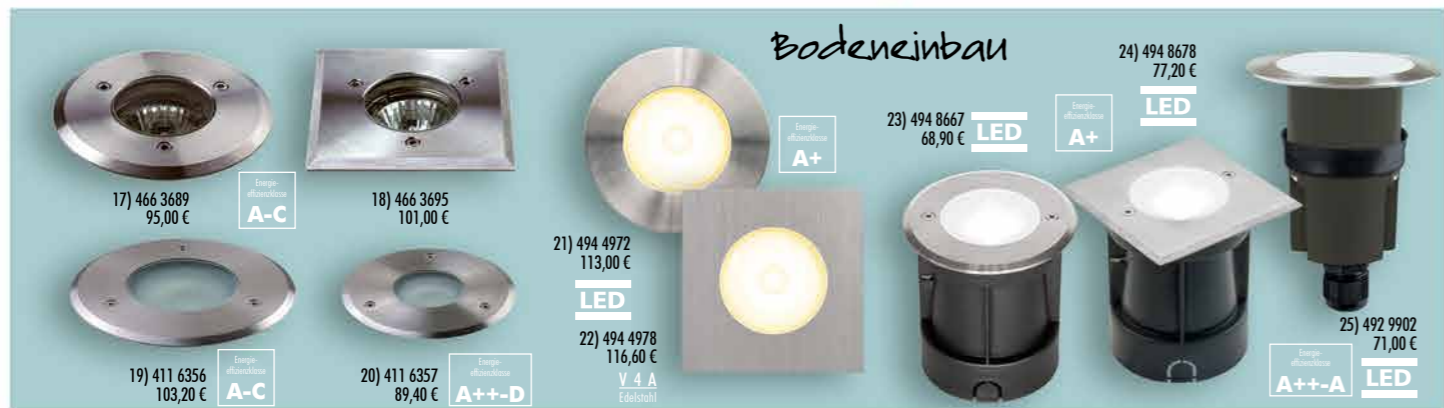

225,60 €

36) 1xQA60 57W, Armatur Alu-Druckguss pulverb., Abdeckung Kunststoff opal, ØxH 27x10cm, IP66, EEK A, C, E 137,90 €
236 1035 silber metallic 137,90 €
236 1034 o. Abb., anthrazit metallic, inkl. LED, EEK A++ 231,80 €

37) 479 7016 1xLED 8,7W, Systeml. 9W, 4000K, 317lm, silber metallic, inkl. LED, EEK A++ 208,10 €

37-38) 1xLED 27,5W, silbergrau pulverb., Armatur Alu-Druckguss, Glas innenmattiert, LxBxH 21,5x14,5x10cm, IP54, EEK A, C, E 78,90 €
38) 479 7017 81,50 €