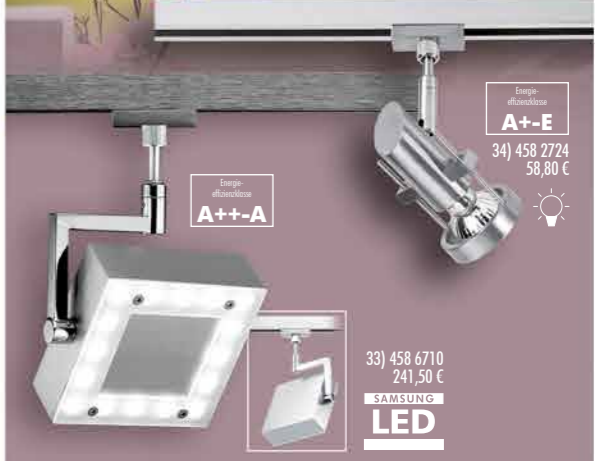

20) 428 6732 7,40 €

21) 428 6478 7,40 €

22) 428 8124 7,40 €

23) 458 6208 8,40 €

24) 458 2726 68,30 €

Empfehlungsklasse **D**

Gläser 27-30) für Kopf 25 +26+31+32) verwendbar

25) 428 7376 58,80 €

- 1) 428 7378**
 1xG210 50W, 3000lm, nickel matt, H 15cm, inkl. Osram Halogenreflektor-Leuchtmittel, EEK D 52,50 €
- 2) 428 9519**
 1xG210 50W, 3000lm, nickel matt, H 12cm, inkl. Osram Halogenreflektor-Leuchtmittel, EEK D 48,30 €
- 3) 458 6704**
 1xLED 6,4W, 3000K, 736lm, nickel matt, Acrylblende satiniert, Bxl 3,5x11cm, Aust. 14,6cm, inkl. Samsung-LED, EEK A++-A 209,80 €