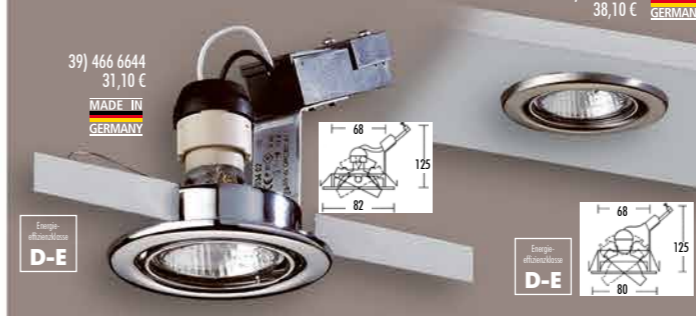

Aufbauleuchten

Schutzart IP 44

Schutzart IP 65

„One for All“ mittels verschiedenen Vorfassungen umrüstbar!

Hochvolt

Lautsprecher & Objekt

- | | | | | | |
|--|---|---|--|---|--|
| 19-20) 1xGX5,3 QR-CBC51 50W, chrom/Glas klar, Mat. Guss, o. Sprengung, IP20, EEK A-C 117,80 €
20) 408 9400 80x80mm 26,10 €
21) 408 9401 90mm 20,60 € | 24) 1xGX5,3 35W, 3000K, weiß, Mat. Alu weiß lackiert/Acryl-Diffusorscheibe, inkl. LED, EEK A+-C 130,90 €
25-26) LED 13W, 3000K, weiß, Mat. Alu weiß lackiert/Acryl-Diffusorscheibe, inkl. LED, EEK A+-C 130,90 €
26) 318 2604 808lm, 1xGX5,3 220x220x39mm 130,90 €
27) 485 6870 927lm, ØxH 220x39mm 130,90 € | 29) 411 6361 1xGX5,3 50W, Edelstahl, Mat. V4A Edelstahl, EEK A-C 68,90 € | 411 4444 gold 39,60 €
33) Ø 83mm 37,10 €
411 4456 chrom 34,50 €
411 4454 weiß 37,10 €
411 4452 titan-matt 37,10 €
408 9322 gold 37,10 €
408 9321 weiß 23,80 €
34) 84x84mm 39,60 €
411 4448 chrom 39,60 €
411 4447 weiß 37,10 €
411 4445 titan-matt 39,60 € | 30-31) 1xGX5,3 50W, IP65 frontseitig, komplett mit Abstandhalter + Anschlussklemme, EEK A+++E 30) Ø 86mm 37,10 €
31) Ø 83mm 37,10 €
32) 408 9276 o. Abb., LED Anschluss 350mA mit beidseitiger Zugentlastung Plug & Play 9,80 €
38) 408 9273 o. Abb., LED Anschluss 700mA mit beidseitiger Zugentlastung Plug & Play 10,90 €
39) 1xGX210 50W, Mat. Eisen-Messing, 30,10 € | 25° schwenkbar, EEK D-E 31,10 €
466 6644 chrom 35,20 €
466 6645 chrom matt 31,80 €
466 6647 gold 25,50 €
466 6649 weiß 25,50 € |
| 21-22) 1xGX5,3 QR-CBC51 max. 50W, chrom, Mat. Guss/Glas, o. Sprengung, IP44, EEK A+-C 73,80 € | 27-28) 3000K, 735lm, weiß, 24V/DC, inkl. LED, EEK A+++A 141,60 €
28) 485 6871 1xLED 11W, Ø 200mm 141,60 €
1xLED 12W, 180x180mm 141,60 € | 33-34) ONE FOR ALL - Aluminiumguss, Rand konisch zurückgesetzt, für separaten Beugel, EEK A-C 31,20 € | 41) 466 3378 77,80 €
42) 411 6358 39,30 € | 40) 1xGX210 50W, Mat. Edelstahl-Messing, 25° schwenkbar, EEK D-E 38,10 €
466 6683 Edelstahl 40,50 €
466 6681 weiß 40,50 € | 41) 3W, 2000m, 1 W/1m, 82 dB, 200-16.000 Hz 77,80 €
466 3378 weiß 77,80 €
466 3379 nickel matt 89,50 € |