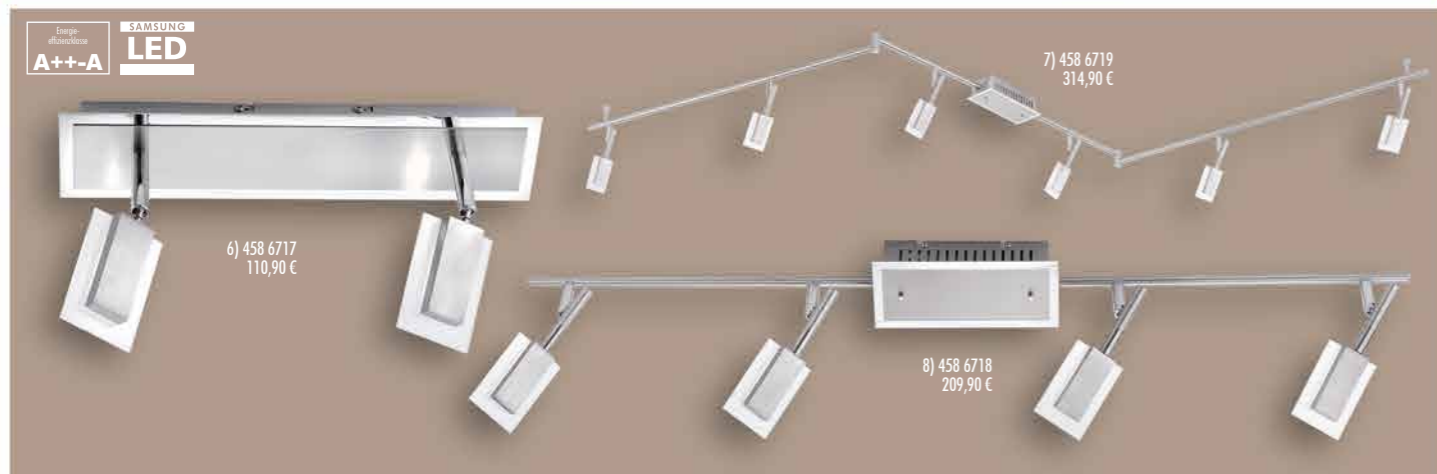

Energy efficiency class
A++-A LED

6) 458 6717
110,90 €

7) 458 6719
314,90 €

8) 458 6718
209,90 €