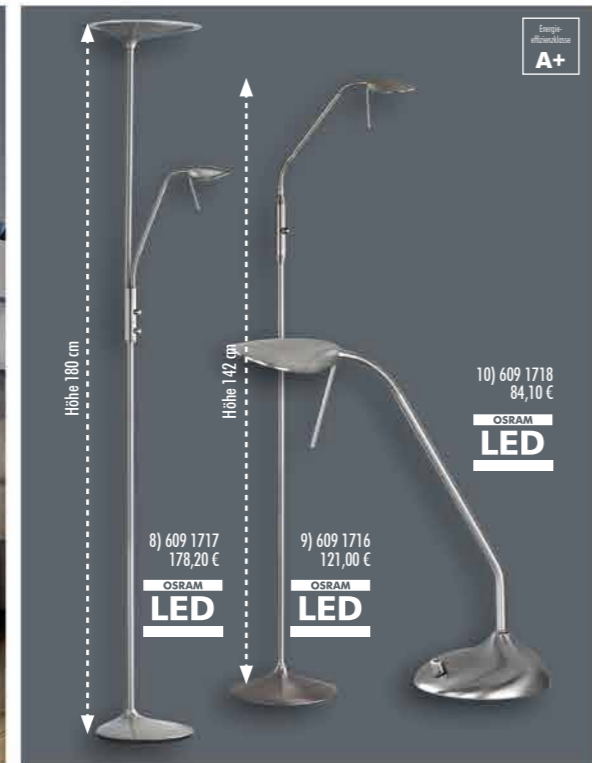

Energieeffizienzklasse
A+

10) 609 1718
84,10 €

**OSRAM
LED**

8) 609 1717
178,20 €

**OSRAM
LED**

9) 609 1716
121,00 €

**OSRAM
LED**