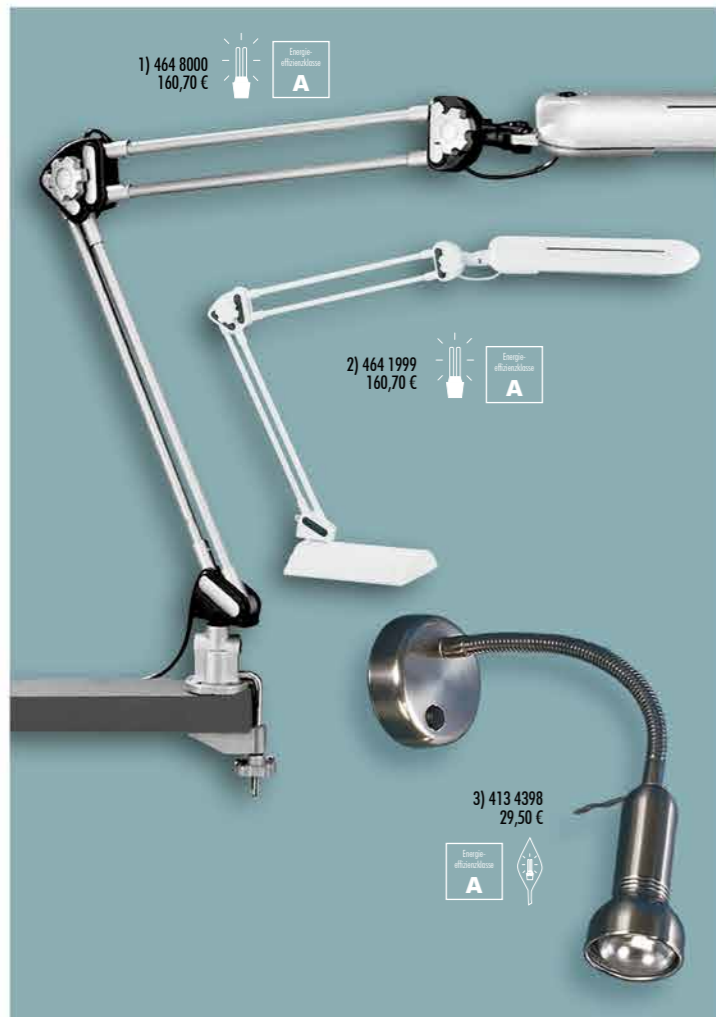

4) 439 8142
51,80 €

7) 457 9303
21,10 €

1) 464 8000
160,70 €

2) 464 1999
160,70 €

3) 413 4398
29,50 €