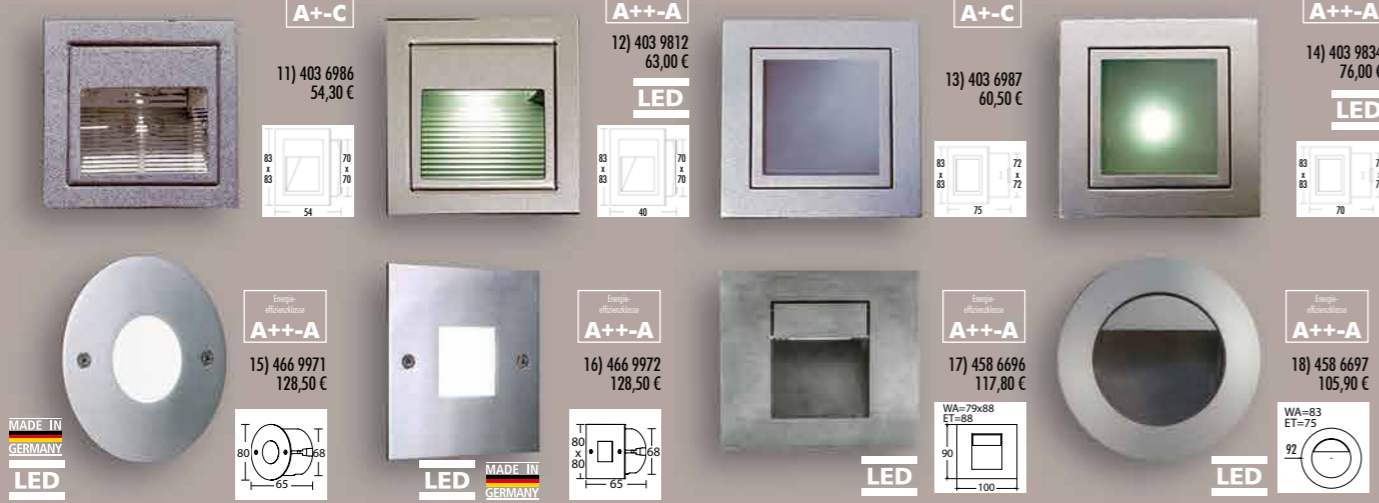

Sternenhimmel

Möbeleinbaustrahler

Wandleuchten

Glasleuchten

- | | | | | | |
|---|---|---|--|--|---|
| 1) 1xG4 20W, Mat. Messing, EEK A+-C 32,70 €
408 0662 chrom 30,10 €
408 0663 messing 36,40 €
411 8653 chrom matt 26,20 €
411 8654 weiß 33,30 € | 4) 1xLED 1W, 3000K, 70lm, Mat. Aluminium, inkl. LED, EEK A+++A 33,30 €
458 6689 chrom 32,60 €
458 6690 weiß 33,30 €
458 6688 alu matt 33,30 € | 425 1752 gold 11,30 €
425 1758 weiß 10,00 € | 20° Winkel 32°, 30cm Anschlussleitung mit AMP-Stecker, optische Linse mit Prismastruktur, Betriebsgerät nicht im Lieferumfang enthalten, 350mA, inkl. Power LED, EEK A+++ 23,10 €
411 8708 gold 25,00 €
466 3784 chrom matt 25,00 €
411 8255 chrom 21,90 €
411 8257 weiß 20,50 € | 11) 403 6986 54,30 €
12) 403 9812 63,00 €
13) 403 6987 60,50 €
14) 403 9834 76,00 € | EEK A+++A 76,00 €
403 6764 o. Abb., Einputzdose für 403 9834, ET 75mm 8,80 € |
| 2) 1xG4 10W, Mat. Messing, EEK A+++E 12,00 €
402 6009 chrom 14,60 €
402 6172 chrom-matt 10,00 €
402 6175 weiß 13,30 €
402 6023 gold 13,30 € | 5) 1xG4 20W, Mat. Stahl, Geh. Kunststoff, schwenkbar 14°, klare Schutzscheibe, inkl. Leuchtmittel + 30cm Anschlussleitung mit AMP-Stecker, EEK A+++E 16,60 €
425 1762 nickel-gebürstet 16,60 €
425 1760 chrom 16,60 € | 7) 1xG4 10W, Mat. Thermoplast-Eisen-Glas klar, inkl. AMP-Stecker, EEK A+-C 23,10 €
411 8708 gold 25,00 €
411 8255 chrom 21,90 €
411 8257 weiß 20,50 € | 8) 1xG4 10W, inkl. AMP-Stecker, EEK A+-C 14,00 €
411 1770 nickel 14,00 €
466 3694 messing 13,40 €
411 1771 chrom 11,40 €
411 1738 weiß 11,40 € | 15) 466 9971 128,50 €
16) 466 9972 128,50 €
17) 458 6696 117,80 €
18) 458 6697 105,90 € | 15-16) 1xP-LED 1,2W 3100K, Edelstahl, Direktanschluss 230V, inkl. Konverter, inkl. Hohlwandmontagedose und LED, EEK A+++A 128,50 €
16) 466 9972 80x80mm 128,50 € |
| 3) 1xG4 20W, Mat. Messing, EEK A+++E 12,00 €
402 6158 chrom 14,60 €
425 1754 chrom-matt 10,00 €
402 6157 weiß 13,30 €
402 6159 gold 13,30 € | 6) 1xG4 10W, Mat. Stahl, Geh. Kunststoff, opale Scheibe, inkl. Leuchtmittel + 30cm Anschlussleitung mit AMP-Stecker, EEK A+++E 13,30 €
425 1754 nickel-gebürstet 11,30 €
425 1750 chrom 11,30 € | 12) 403 9812 1xP-LED 1,2W, 3000K, alu-matt, 350mA, Einputzdose 408 2075 extra bestellen, inkl. LED, EEK A+++A 63,00 €
408 2075 o. Abb., Einputzdose für 403 9812, ET 55mm 8,80 € | 10) LED 3,3W, 3000K, 177lm, Mat. Stahl/Kunststoff/Glas satiniert, Betriebsgerät nicht im Lieferumfang enthalten, inkl. COB LED, EEK A+-C 27,10 €
430 1082 chrom 27,10 €
430 1084 weiß 27,10 €
430 1085 schwarz 27,10 €
430 1239 gold 27,10 € | 21) 458 6694 76,20 €
22) 458 6695 73,80 € | 17-18) 1xLED 1W, 3000K, Edelstahl, Mat. Edelstahl/Stahl/Glas klar, inkl. LED, Betriebsgerät und Einputzdose, EEK A+++A 117,80 €
17) 458 6696 100x90mm 117,80 €
18) 458 6697 92mm 105,90 € |