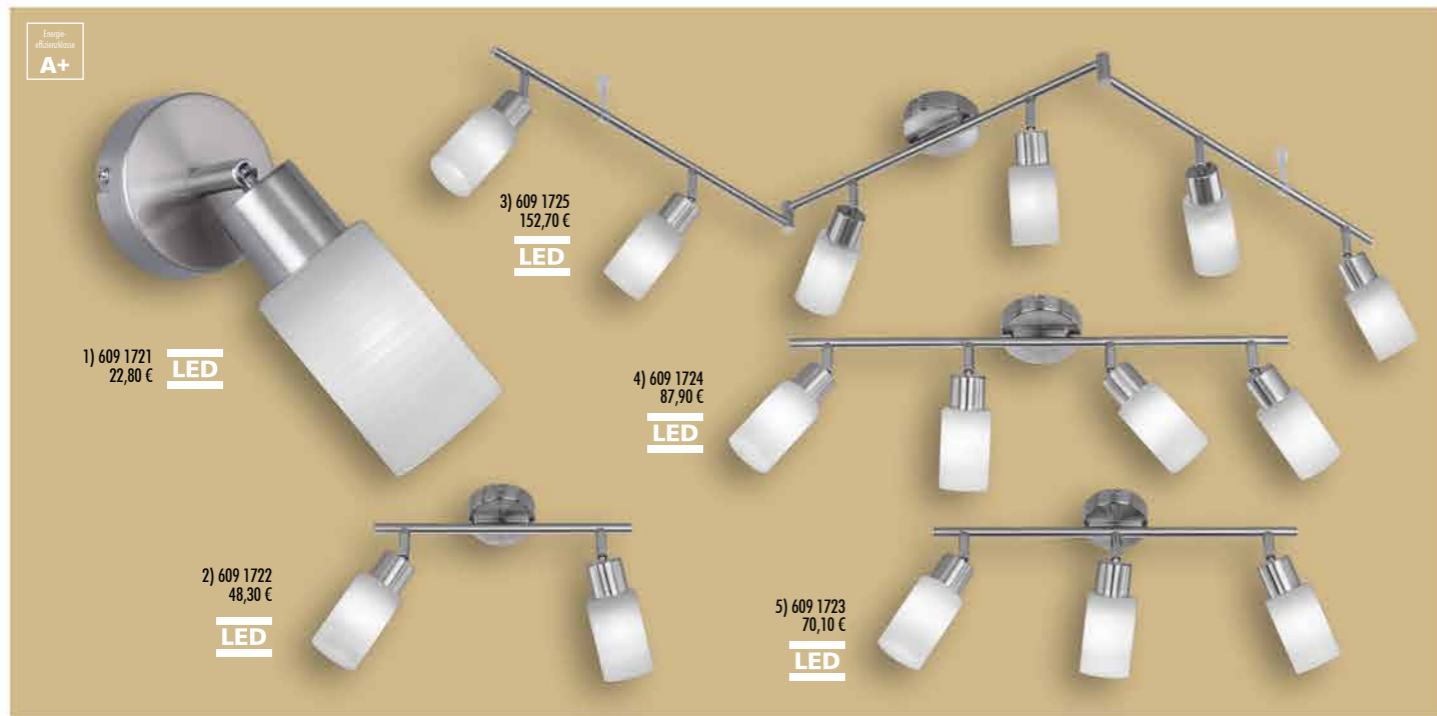

1) 609 1721
22,80 € LED

3) 609 1725
152,70 € LED

4) 609 1724
87,90 € LED

2) 609 1722
48,30 € LED

5) 609 1723
70,10 € LED