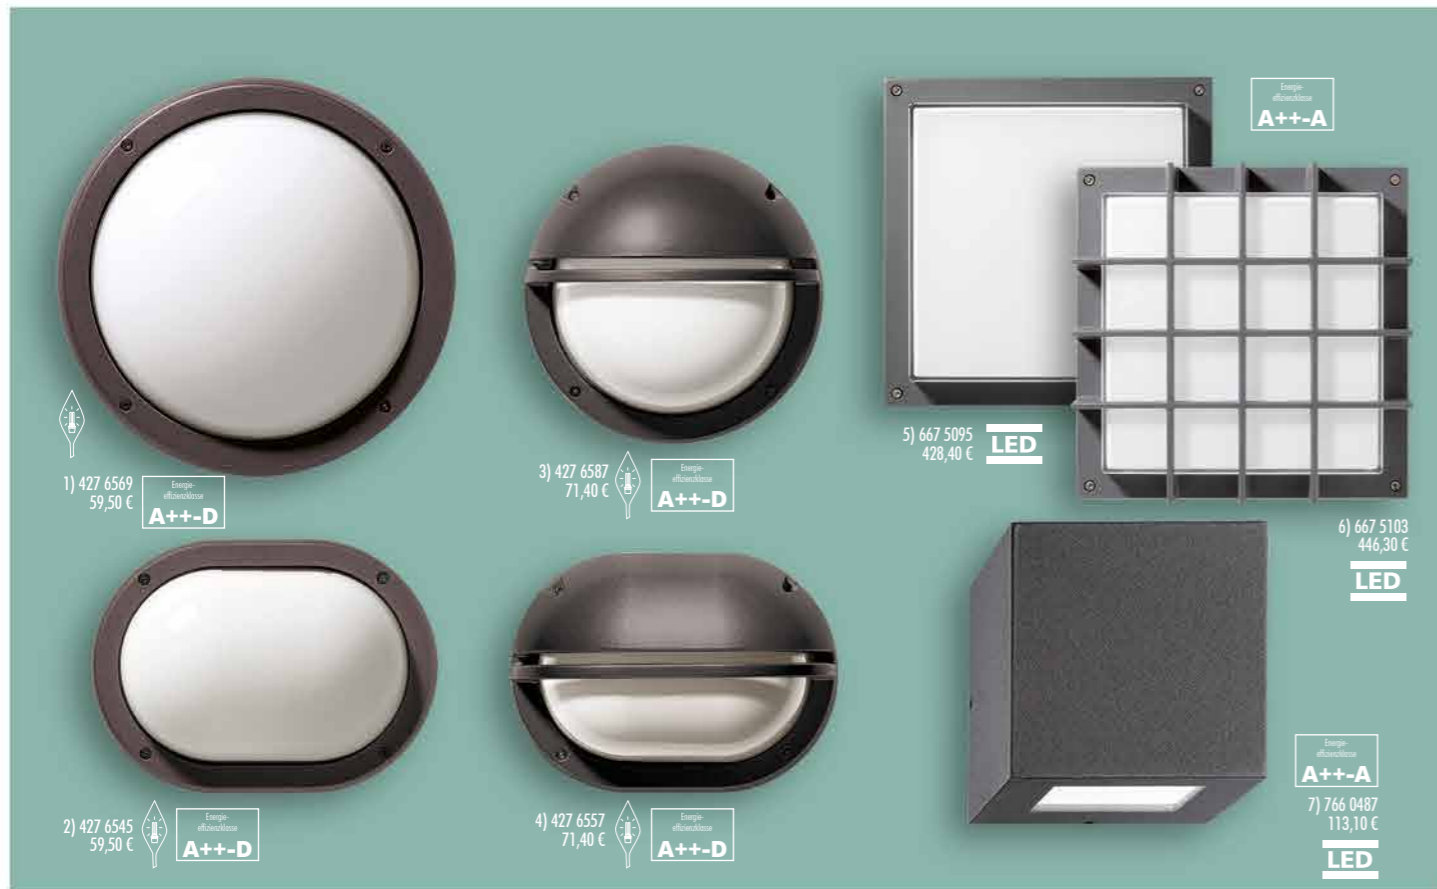

1) 427 6569
59,50 €
A++-D

3) 427 6587
71,40 €
A++-D

5) 667 5095
428,40 €
LED

6) 667 5103
446,30 €
LED

2) 427 6545
59,50 €
A++-D

4) 427 6557
71,40 €
A++-D

7) 766 0487
113,10 €
LED