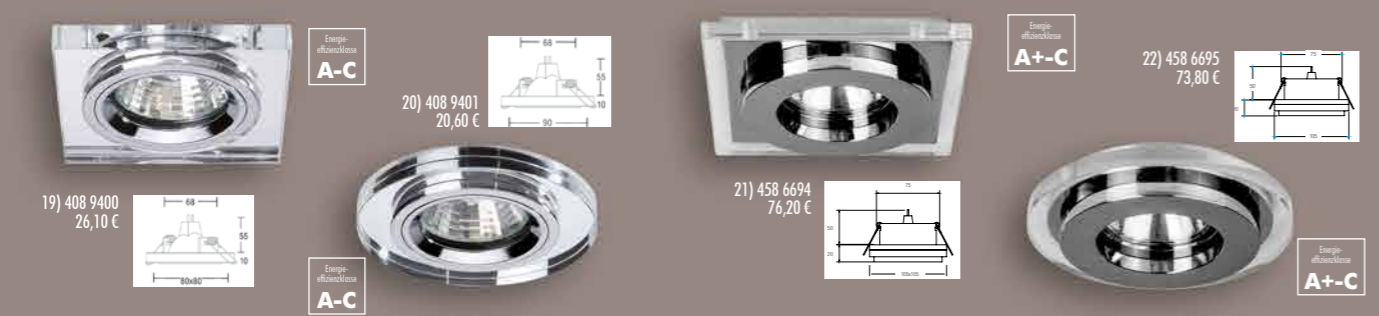

Sternenhimmel

Möbeleinbaustrahler

Wandleuchten

Glasleuchten

- | | | | | | |
|---|---|---|--|--|---|
| 1) 1xG4 20W, Mat. Messing, EEK A+-C 32,70 €
408 0662 chrom 30,10 €
408 0663 messing 36,40 €
411 8653 chrom matt 26,20 €
411 8654 weiß 33,30 € | 4) 1xLED 1W, 3000K, 70lm, Mat. Aluminium, inkl. LED, EEK A+++A 33,30 €
458 6689 chrom 32,60 €
458 6690 weiß 33,30 €
458 6688 alu matt 33,30 € | 425 1752 gold 11,30 €
425 1758 weiß 10,00 € | 20° Winkel 32°, 30cm Anschlussleitung mit AMP-Stecker, optische Linse mit Prismastruktur, Betriebsgerät nicht im Lieferumfang enthalten, 350mA, inkl. Power LED, EEK A+++ 23,10 €
411 8708 gold 25,00 €
466 3784 chrom matt 25,00 €
411 8255 chrom 21,90 €
411 8257 weiß 20,50 € | 11) 403 6986 54,30 €
12) 403 9812 63,00 €
13) 403 6987 60,50 €
14) 403 9834 76,00 € | EEK A+++A 76,00 €
403 6764 o. Abb., Einputzdose für 403 9834, ET 75mm 8,80 € |
| 2) 1xG4 10W, Mat. Messing, EEK A+++E 12,00 €
402 6009 chrom 14,60 €
402 6172 chrom-matt 10,00 €
402 6175 weiß 13,30 €
402 6023 gold 13,30 € | 5) 1xG4 20W, Mat. Stahl, Geh. Kunststoff, schwenkbar 14°, klare Schutzscheibe, inkl. Leuchtmittel + 30cm Anschlussleitung mit AMP-Stecker, EEK A+++E 16,60 €
425 1762 nickel-gebürstet 16,60 €
425 1760 chrom 16,60 € | 7) 1xG4 10W, Mat. Thermoplast-Eisen-Glas klar, inkl. AMP-Stecker, EEK A+-C 23,10 €
411 8708 gold 25,00 €
411 8255 chrom 21,90 €
411 8257 weiß 20,50 € | 8) 1xG4 10W, inkl. AMP-Stecker, EEK A+-C 14,00 €
411 1770 nickel 14,00 €
466 3694 messing 13,40 €
411 1771 chrom 11,40 €
411 1738 weiß 11,40 € | 15) 466 9971 128,50 €
16) 466 9972 128,50 €
17) 458 6696 117,80 €
18) 458 6697 105,90 € | 15-16) 1xP-LED 1,2W 3100K, Edelstahl, Direktanschluss 230V, inkl. Konverter, inkl. Hohlwandmontagedose und LED, EEK A+++A 128,50 €
16) 466 9972 80x80mm 128,50 € |
| 3) 1xG4 20W, Mat. Messing, EEK A+++E 12,00 €
402 6158 chrom 14,60 €
425 1754 chrom-matt 10,00 €
402 6157 weiß 13,30 €
402 6159 gold 13,30 € | 6) 1xG4 10W, Mat. Stahl, Geh. Kunststoff, opale Scheibe, inkl. Leuchtmittel + 30cm Anschlussleitung mit AMP-Stecker, EEK A+++E 13,30 €
425 1754 nickel-gebürstet 11,30 €
425 1750 chrom 11,30 € | 12) 403 9812 1xP-LED 1,2W, 3000K, alu-matt, 350mA, Einputzdose 408 2075 extra bestellen, inkl. LED, EEK A+++A 63,00 €
408 2075 o. Abb., Einputzdose für 403 9812, ET 55mm 8,80 € | 10) LED 3,3W, 3000K, 177lm, Mat. Stahl/Kunststoff/Glas satiniert, Betriebsgerät nicht im Lieferumfang enthalten, inkl. COB LED, EEK A+-C 27,10 €
430 1082 chrom 27,10 €
430 1084 weiß 27,10 €
430 1085 schwarz 27,10 €
430 1239 gold 27,10 € | 21) 458 6694 76,20 €
22) 458 6695 73,80 € | 17-18) 1xLED 1W, 3000K, Edelstahl, Mat. Edelstahl/Stahl/Glas klar, inkl. LED, Betriebsgerät und Einputzdose, EEK A+++A 117,80 €
17) 458 6696 100x90mm 117,80 €
18) 458 6697 92mm 105,90 € |