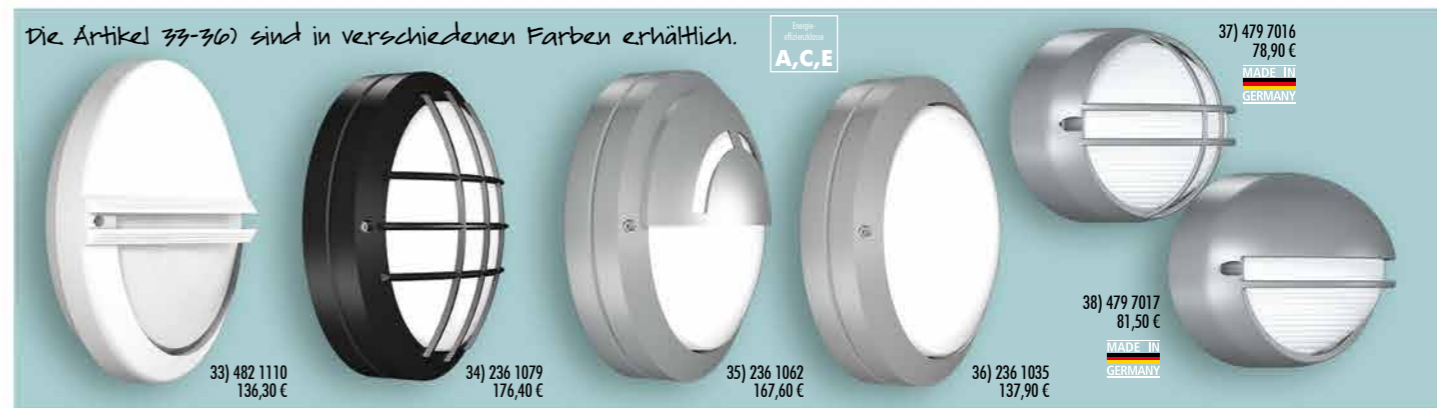

225,60 €

36) 1xQA60 57W, Armatur Alu-Druckguss pulverb., Abdeckung Kunststoff opal, ØxH 27x10cm, IP66, EEK A, C, E 137,90 €
236 1035 silber metallic 137,90 €
236 1034 o. Abb., anthrazit metallic, inkl. LED, EEK A++ 231,80 €

37) 479 7016 1xLED 8,7W, Systeml. 9W, 4000K, 317lm, silber metallic, inkl. LED, EEK A++ 208,10 €

37-38) 1xLED 27,5W, silbergrau pulverb., Armatur Alu-Druckguss, Glas innenmattiert, LxBxH 21,5x14,5x10cm, IP54, EEK A, C, E 78,90 €
38) 479 7017 81,50 €