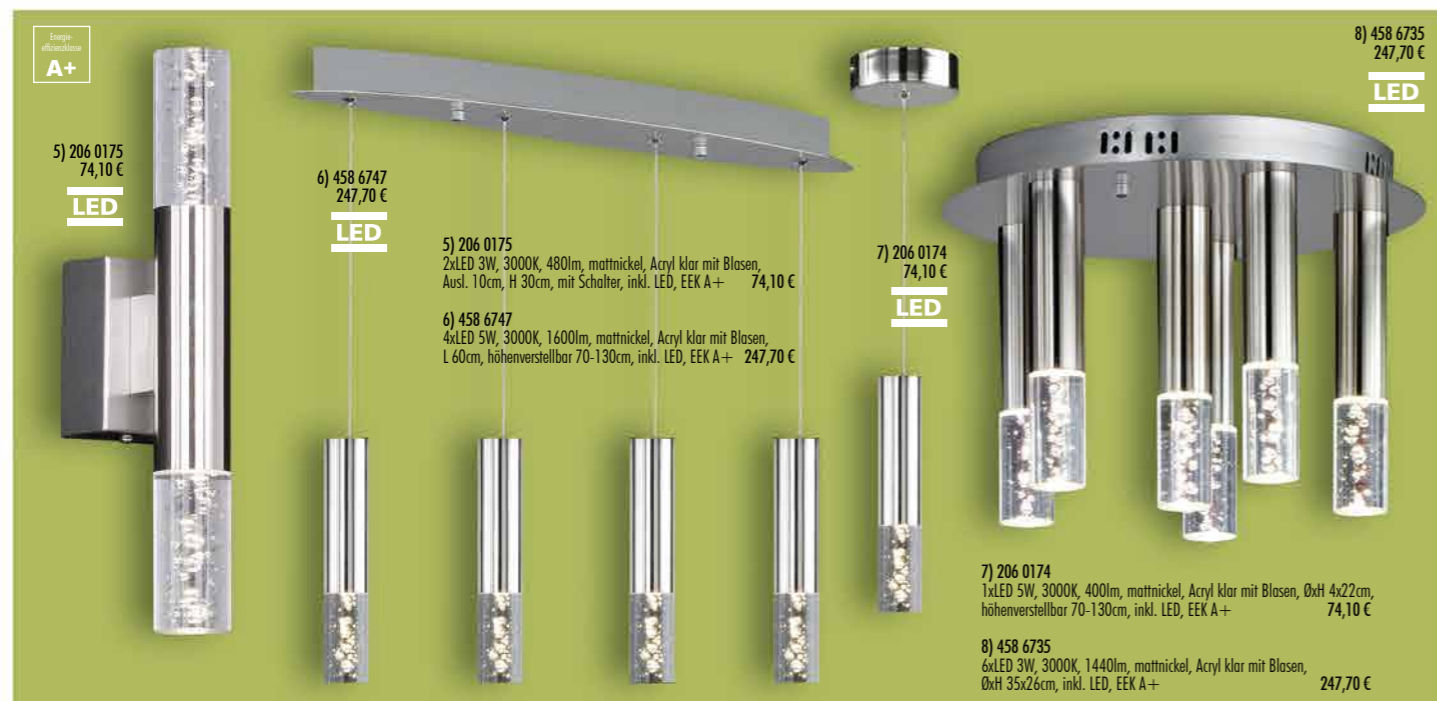

5) 206 0175
74,10 €

LED

6) 458 6747
247,70 €

LED

5) 206 0175
2x LED 3W, 3000K, 480lm, mattnickel, Acryl klar mit Blasen,
Ausl. 10cm, H 30cm, mit Schalter, inkl. LED, EEK A+ 74,10 €

6) 458 6747
4x LED 5W, 3000K, 1600lm, mattnickel, Acryl klar mit Blasen,
L 60cm, höhenverstellbar 70-130cm, inkl. LED, EEK A+ 247,70 €

7) 206 0174
74,10 €

LED

7) 206 0174
1x LED 5W, 3000K, 400lm, mattnickel, Acryl klar mit Blasen, ØxH 4x22cm,
höhenverstellbar 70-130cm, inkl. LED, EEK A+ 74,10 €

8) 458 6735
6x LED 3W, 3000K, 1440lm, mattnickel, Acryl klar mit Blasen,
ØxH 35x26cm, inkl. LED, EEK A+ 247,70 €

8) 458 6735
247,70 €

LED