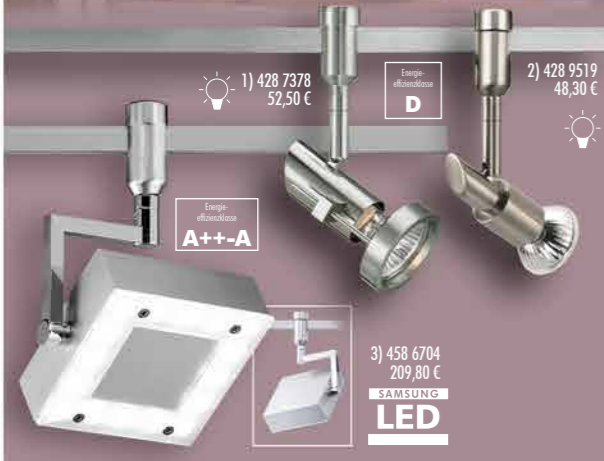

490 3208 schwarz 30,00 €

490 3212 blau 30,00 €

490 3209 o. Abb., weiß 30,00 €

Gleich mitbestellen!

Philips MASTER LEDspot Value GU10
Markenqualität zum fairen Preis

- Echtes Glühlampen-Warmweiß mit 2.700K (auch in 3.000K o. 4.000K verfügbar)
- Perfekte Passform
- Energieeffizienzklasse A+
- 25.000 Std. Nutz-Lebensdauer
- Dimmbar*

*empfohlene Dimmer finden Sie unter www.philips.de/master-led-lampen

PHILIPS

Glas 5) und Metallschirme 6-8) für Kopf 4+9) verwendbar

4) 458 6705 94,50 €

5) 458 6279 31,50 €

6) 458 6442 83,80 €

7) 458 6452 79,60 €

8) 458 6316 79,60 €

9) 458 6706 98,70 €

Empfehlungsklasse **A+-E**

Glas 11) und Metallschirme 12-17) für Kopf 10+18) verwendbar

10) 458 6707 62,80 €

11) 458 6329 9,50 €

12) 458 6320 5,30 €

13) 458 6321 5,30 €