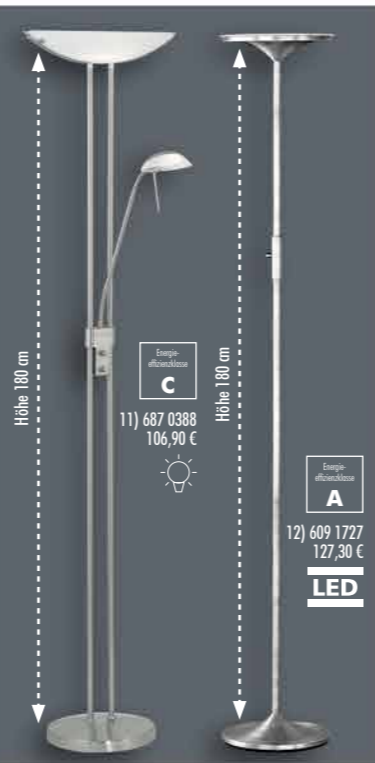

Energieeffizienzklasse
C

11) 687 0388
106,90 €

LED

Höhe 180 cm

Höhe 180 cm

Energieeffizienzklasse
A

12) 609 1727
127,30 €

LED